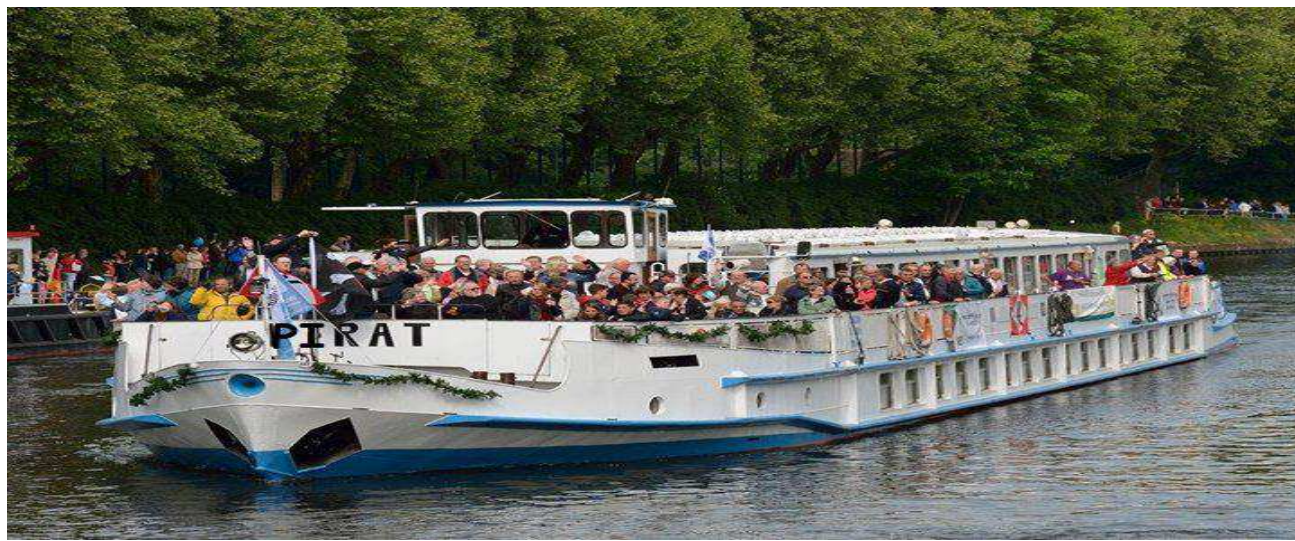

Schiffsparade am 28.04.2019

www.fahrgastschiff-pirat.de

SCHIFFSPARADE zur Saisoneröffnung am 28.04.2019 !

- Einlass 11:00 Uhr
- ABFAHRT GE - Grimberg 12:00 Uhr
- RÜCKKUNFT etwa 20:00 Uhr
- Von Gelsenkirchen nach Oberhausen und zurück.
- 8 Stunden Fahrt
- Mittagstisch 1 Portion Rindergulasch mit Spätzle und Rotkohl
- Kinder : 1 Kinderportion Gulasch, Spätzle, Rotkohl + eine Fanta und ein Kakao
- 1 Dessert
- 1 Tasse Kaffee & 1 Stück Kuchen
- 1 Glas Sekt
- Sitzplatzwahl
- Diverse Veranstaltungen entlang der Fahrtstrecke.
- **Fahrpreis Erwachsene = 45,00 €**
- **Fahrpreis Kinder = 25,00 € (6-14 Jahre)**

Kostenlose , abgesicherte , Parkplätze am Schiff ! Diese sind von 12 bis 20 Uhr abgeschlossen und NICHT zugänglich !

ANLEGER :GE-Grimbergstraße 83 / Hafen Grimberg / Info 0171-6415920